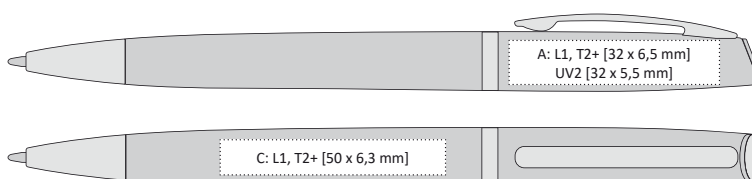

BP: velkoobsahová

RP: keramická

GINALI GREY | 1203085 | 89 Kč | 3,70 €

GINALI BLACK | 1203080 | 89 Kč | 3,70 €

KOVOVÁ PROPISKA S BAREVNÝM LASEREM V BARVĚ DOPLŇKŮ

- 136 x 11 mm
- mosaz
- L2 [barevný lesklý dle doplňku] A, B, C, D, E, G
- UV2 A, B, D, E
- T2+ A, B, C, D, E, G
- velkoobsahová, kov