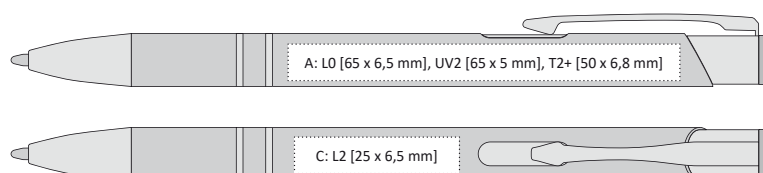

SIONA SOFT

SIONA

SIONA SOFT | 1210690 | 11,40 Kč | 0,47 €

KOVOVÁ PROPISKA S POGUMOVANÝM POVRCHEM

- 137 x 10 mm
- hliník
- L2 [šedý] A, B, C, G
- UV2 A, B
- velkoobsahová