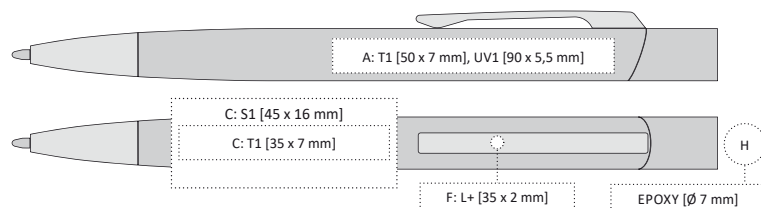

GIO

Write
& PLAY

ROTARY
SCREEN
PRINTING 180°
PRINT

Evergreen
CLASSICS SINCE 2015

*GIO | 1110695 | 9,30 Kč | 0,39 €

DESIGNOVÁ PLASTOVÁ PROPISKA S ORIGINÁLNÍM ZAPÍNÁNÍM

142 x 11 mm

T1 A, B, C, G

L2 [zlato-šedý] F

UV1 A, B

S1 C

epoxy: H | minimální odběr 100 ks

velkoobsahová