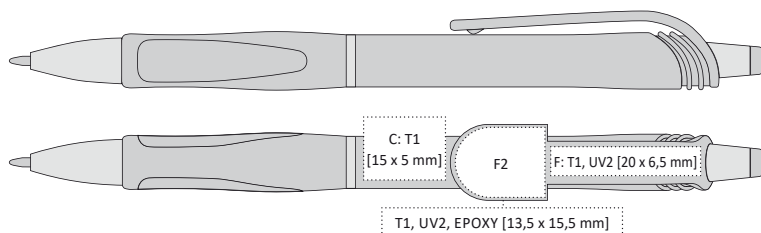

ERBA | 1180117 | 9,50 Kč | 0,40 €

PLASTOVÁ PROPISKA S TVAROVANÝM KLIPEM

142 x 11 mm

T1 C, F, F2, G

UV2 F, F2

epoxy: F2 | minimální odběr 100 ks

X-20