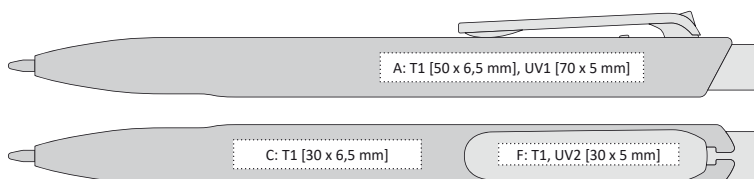

T1 A, B, C, F, G

UV1 A, B

UV2 F

X-20 [jednorázová]

AVENA

AVENA | 1192500 | 8,50 Kč | 0,35 €

PROPISKA S 60% PODÍLEM PŠENIČNÉ SLÁMY
ZNAČENÍ "WHEAT STRAW" JE SOUČÁSTÍ PRODUKTU

- plast, sláma
- 140 x 12 mm
- T1 F
- UV2 F
- velkoobsahová