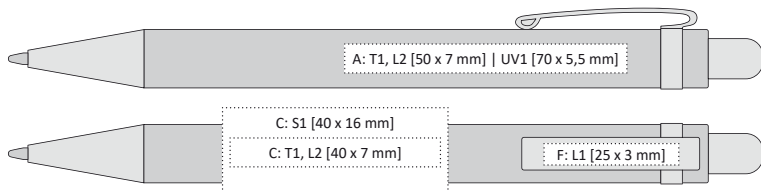

TURAL TURAL^{TOUCH} TURAL^{MP}

**ROTARY
SCREEN
PRINTING** 180°
PRINT

69

69

69

TURAL SET

STRANA 119

- TURAL BP | 1253540 | 8,70 Kč | 0,36 €
- TURAL BP^{BLACK} | 1253549 | 8,70 Kč | 0,36 €
- TURAL TOUCH | 1253547 | 10,50 Kč | 0,43 €
- TURAL TOUCH^{BLACK} | 1253548 | 10,50 Kč | 0,43 €
- TURAL MP | 1653547 | 19 Kč | 0,78 €

BAMBUSOVÉ TĚLO S KOVOVÝM KLIPEM

BP: PROPISKA

TOUCH: PROPISKA S TOUCH KONCEM

MP: MIKROTUŽKA

135 x 11 mm

T1 A, B, C, G

L2 [hnědý-natur] A, B, C, G | L2 [zlatý-šedý] F

UV1 A, B | S1 C

velkoobsahová