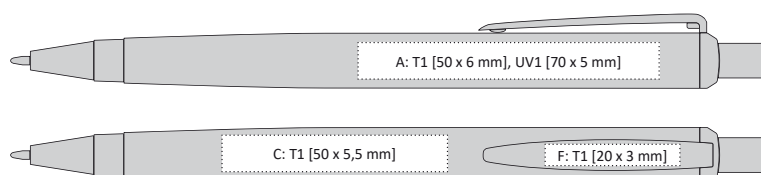

HOTE METALIC | 1111575 | 5,90 Kč | 0,25 €

HOTE | 1111570 | 4,90 Kč | 0,20 €

PLASTOVÁ PROPISKA V ČISTÉM DESIGNU

133 x 10 mm

T1 A, B, C, F, G

UV1 A, B

X-20

Write
& TOUCH