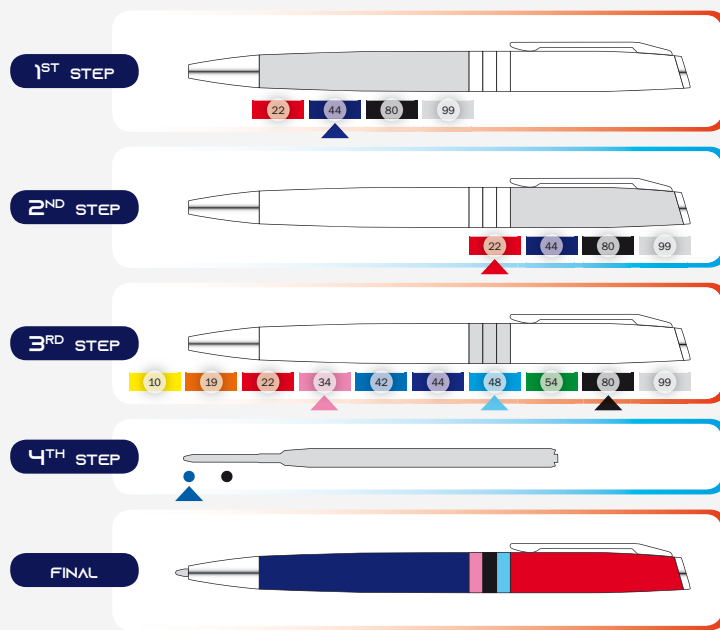

REPUBLICA SK

FREESTYLE COMBINATION

MIXUJTE SVÉ OBLÍBENÉ BARVY

99

REPUBLICA FREESTYLE

Navržena a patentována pro značku Gabrielis.
Ideální na **libovolné kombinace barev**,
vhodné pro spolek, klub, produkt, firmu, obec, stát...

REPUBLICA SK | 1121475 | 11,90 Kč | 0,50 €

BÍLÁ OTOČNÁ PROPISKA S TRIKOLÓROU A TISKEM NÁRODNÍHO ZNAKU

- 140 x 11 mm
- T1 A, B, C, D, E, G
- UV1 A, B, D, E
- velkoobsahová

REPUBLICA FREESTYLE | 1121400 | 17,90 Kč | 0,75 €

PROPISKA V KOMBINACI BAREV
MINIMÁLNÍ ODBĚR 100 KS