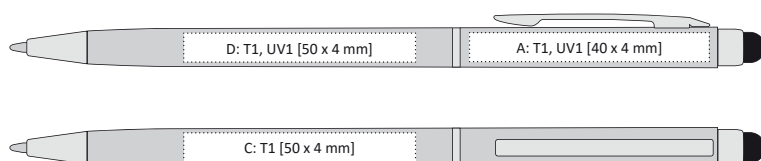

Evergreen
CLASSICS SINCE 2014

NOBLA

NOBLA | 1134780 | 9,50 Kč | 0,40 €

TENKÁ OTOČNÁ PLASTOVÁ PROPISKA S TOUCH KONCEM

137 x 8 mm

T1 A, B, C, D, E, G

UV1 A, B, D, E

X-20