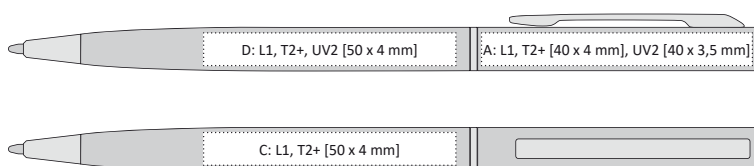

- STEEL, BRASS 130 x 7 mm, CLICK 136 x 7,5 mm
- L1 CLICK, STEEL [zlato-šedý], MOSAZ [zlatý] A, B, C, D, E, G T2+ [max. 2 barvy] A, B, C, D, E, G UV2 A, B, D, E
- STEEL, BRASS: cross 
- CLICK: velkoobsahová 