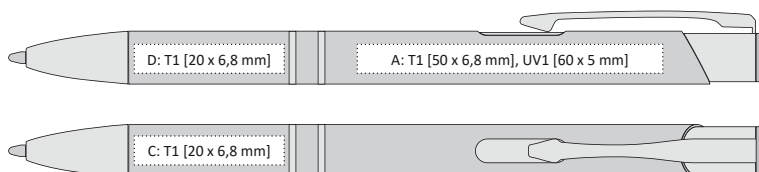

OIRA

Evergreen

OIRA | 1101310 | 8,40 Kč | 0,34 €

PLASTOVÁ PROPISKA S KOVOVÝMI DOPLŇKY

138 x 10 mm

T1 A, B, C, D, E, G

UV1 A, B

velkoobsahová