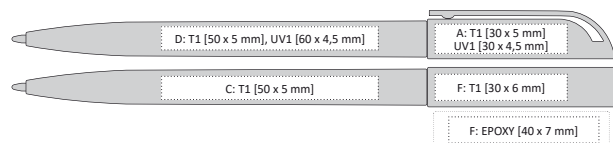

99

ROTATE | 1150310 | 4,90 Kč | 0,20 €

PLASTOVÁ PROPISKA S OTOČNÝM MECHANISMEM

- 136 x 9 mm
- T1 A, B, C, D, E, F, G
- UV1 A, B, D, E
- epoxy: F | minimální odběr 100 ks
- X-20 [115 mm]