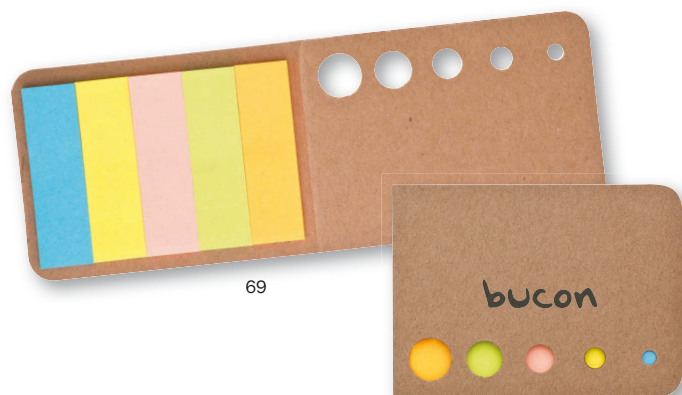

BUCON

69

FOSFO

69

BUCON | 3011010 | 6,40 Kč | 0,27 €

FOSFO | 3013030 | 13,90 Kč | 0,58 €

LEPICÍ PAPIRKY V NATUR OBALU

- 80 x 60 x 3 mm
- lepící papírky: 50 x 15 mm
- T3 K1 [50 x 30 mm]
- UVS K1 [65 x 30 mm]
- 50/1000

LEPICÍ BLOČEK A BAREVNÉ PAPIRKY V NATUR OBALU

- 81 x 86 x 5 mm
- lepící papírky: 50 x 15 mm, 75 x 75 mm
- T3 K1 [50 x 8 mm]
- UVS K1 [50 x 20 mm]
- 50/1000

NEW

BAMBI

69

BAMBI | 3062947 | 69 Kč | 2,85 €

SADA PASTELEK S OMALOVÁNKAMI

- 210 x 200 x 18 mm
- 6 pastelek, guma, ořezávkto, omalovánky 30 listů
- T3 K1 [50 x 25 mm]
- UVS K1 [100 x 100 mm]
- 1/50