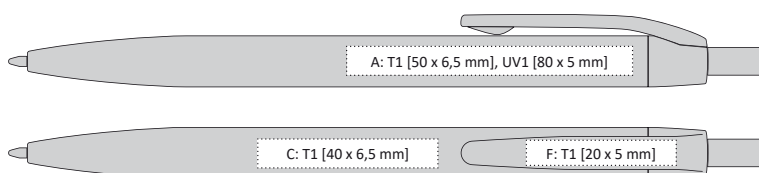

*LORE | 1155395 | 3,50 Kč | 0,14 €

CELOBAREVNÁ PLASTOVÁ PROPISKA

☑ 138 x 10 mm

☑ T1 ☑ A, B, C, F, G

UV1 ☑ A, B

☑ X-20 [115 mm]

HOTE METALIC

HOTE