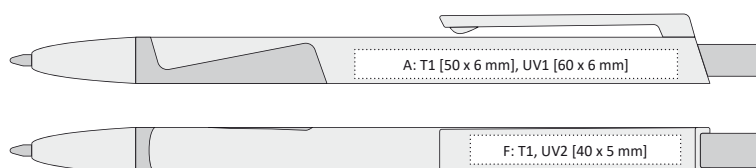

CARRE

Zig-Zag
STYLE

SQUARE

CARRE | 1111290 | 9,50 Kč | 0,39 €

PLASTOVÁ PROPISKA SE ČTVERCOVÝM PROFIEM

- 140 x 10 mm
- T1 A, B, G, F
- UV1 A, B
- UV2 F

velkoobsahová 

FLORI^{SG}