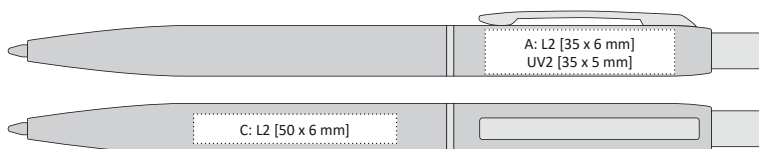

KOVOVÁ POGUMOVANÁ PROPISKA S LESKLÝM STŘÍBRNÝM LASEREM

- ☒ 138 x 10 mm
- ☒ hliník
- ☒ L2 [stříbrný lesklý] ☐ A, B, C, D, E, G
- UV2 ☐ A, B
- ☒ velkoobsahová