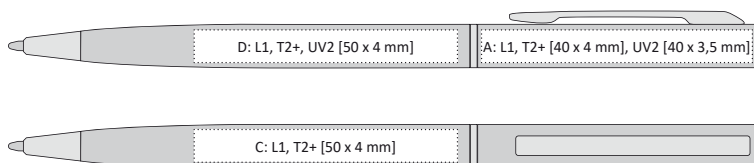

PIAZA TOUCH

PIAZA ALU

Write
& TOUCH

PIAZA TOUCH | 1260440 | 12,90 Kč | 0,53 €

PIAZA ALU | 1220018 | 14,90 Kč | 0,61 €

TENKÁ KOVOVÁ OTOČNÁ PROPISKA

- 138 x 7,5 mm
- L1 [stříbrný] A, B, C, D, E, G
- T2+ [max. 2 barvy] A, B, C, D, E, G
- UV2 A, B, D, E
- cross