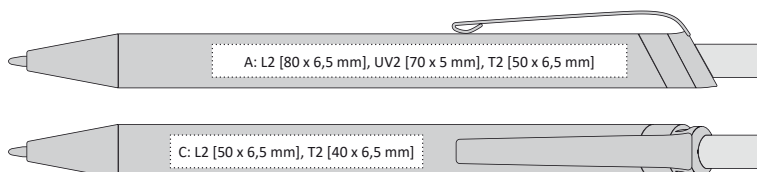

PRESA | 1210940 | 19,90 Kč | 0,81 €

KOVOVÁ PROPISKA S BAREVNÝM LASEREM V BARVĚ DOPLŇKU

- ☒ 141 x 10 mm
- ☒ hliník
- ☒ L2 [barevný lesklý dle doplňku] ☒ A, B, C, G
- UV2 ☒ A, B
- T2 ☒ A, B, C, G
- ☒ velkoobsahová