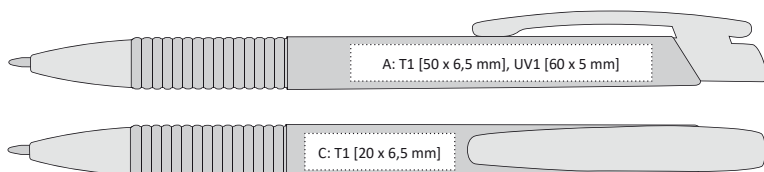

PLASTOVÁ PROPISKA S LESKLÝM KLIPEM

141 x 10 mm

T1 A, B, C, G

UV1 A, B

X-20

PRIOLA

PRIOLA MP
STRANA 28

PRIOLA | 1120130 | 10,90 Kč | 0,45 €