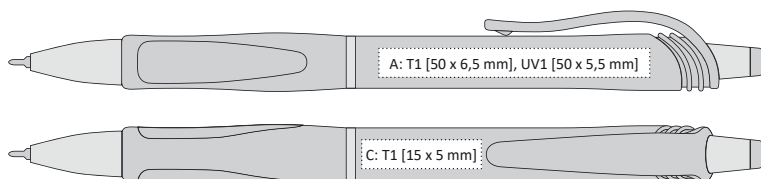

FLORI SG | 1180116 | 9,90 Kč | 0,40 €

FLORI: PLASTOVÁ PROPISKA V NEONOVÝCH BARVÁCH

☑️ semigel X-20 s mikrohrotem 0,5 mm

FINE GEL: TRANSPARENTNÍ GELOVÁ PROPISKA

☑️ X-20 gelová

☑️ 142 x 11 mm

☑️ T1 ☑️ A, B, C, G

UV1 ☑️ A, B

FINE GEL | 1580110 | 10,90 Kč | 0,45 €