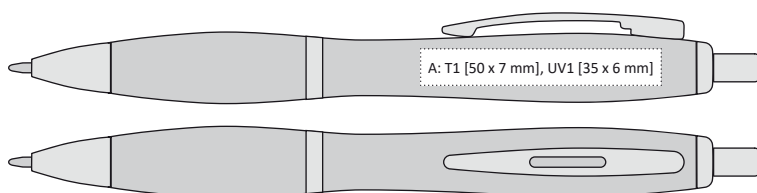

JESI

JESI | 1100234 | 4,90 Kč | 0,20 €

PLASTOVÁ PROPISKA S BAREVNÝM POGUMOVANÝM ÚCHOPEM A BÍLÝM TĚLEM

☒ 141 x 13 mm

☒ T1 ☒ A, B, G

☒ UV1 ☒ A, B

☒ velkoobsahová