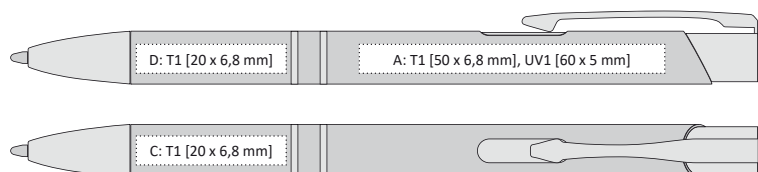

MELIA

MELIA | 1101315 | 8,40 Kč | 0,34 €

PROPISKA S PODÍLEM PŠENIČNÉ SLÁMY A CHROMOVÝMI DOPLŇKY
ZNAČENÍ "WHEAT STRAW" JE SOUČÁSTÍ PRODUKTU

- plast, sláma, kov
- 138 x 10 mm
- T1 A, B, C, D, E, G
- UV1 A, B
- ☒ velkoobsahová