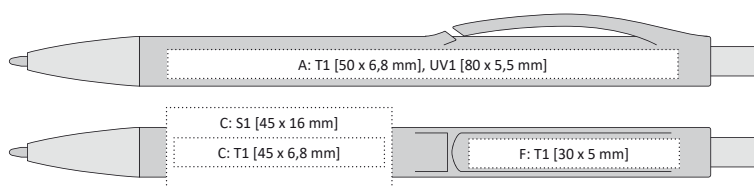

LINEA

Evergreen
CLASSICS SINCE 2015

ROTARY
SCREEN
PRINTING 180°
PRINT

LINEA | 1110560 | 10,90 Kč | 0,45 €

PLASTOVÁ PROPISKA S CHROMOVÝMI DOPLŇKY

- ☒ 142 x 11 mm
- ☒ T1 ☐ A, B, C, F, G
- ☐ UV1 ☐ A, B
- ☐ S1 ☐ C
- ☒ velkoobsahová