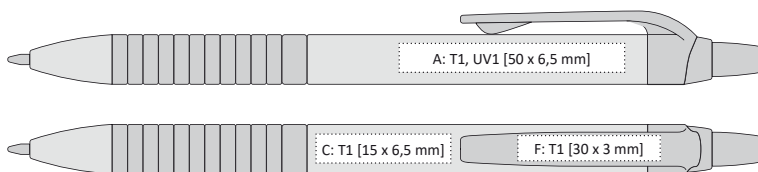

GAMA

GAMA

GAMA | 1157820 | 4,90 Kč | 0,20 €

PLASTOVÁ PROPISKA S POGUMOVANÝM ÚCHOPEM
A BAREVNÝMI DOPLŇKY

141 x 10 mm

T1 A, B, C, F, G

UV1 A, B

X-20