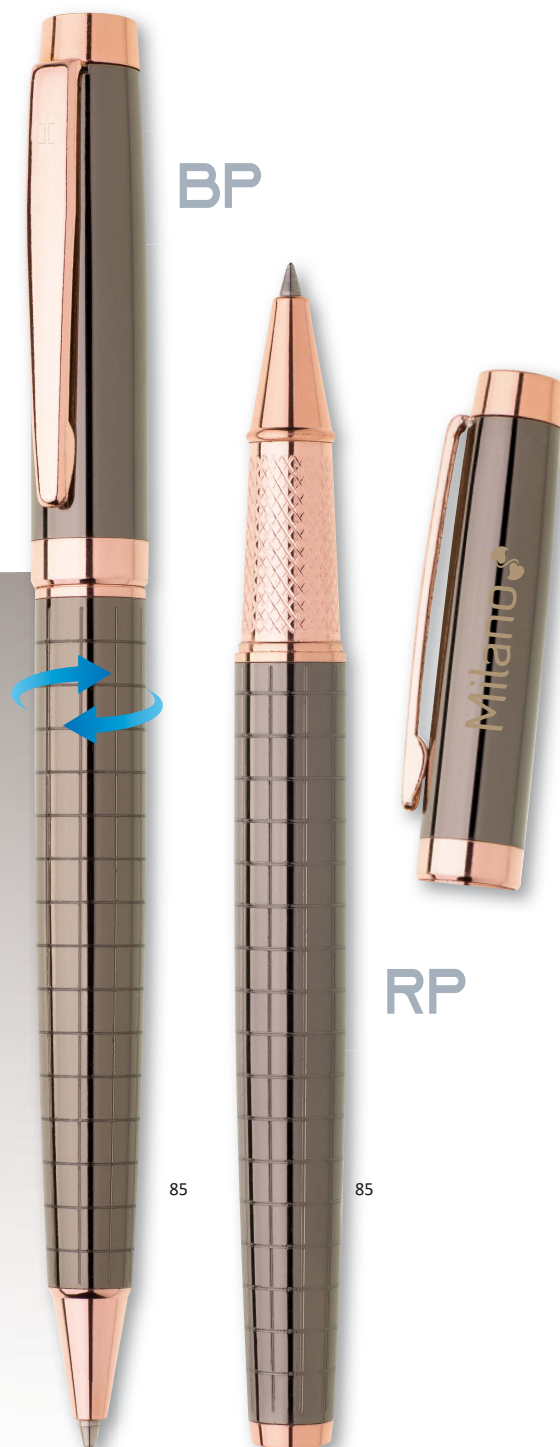

85

85

REATINO BP | 1213001 | 79 Kč | 3,30 €

REATINO RP | 1313001 | 99 Kč | 4,10 €

PROPISKA / ROLLER Z RECYKLOVANÉ OCELI

140 x 10 mm kov
L1 [zlato-šedý] A, B, D, E
UV2 A, B, D, E

BP: cross
RP: keramická

MILANO BP | 1256380 | 145 Kč | 6 €

MILANO RP | 1356380 | 180 Kč | 7,50 €

ELEGANTNÍ KOVOVÁ PROPISKA / ROLLER

135 x 12 mm mosaz
L1 [šedo-hnědý] A, B
T2+ [max. 2 barvy] A, B

BP: velkoobsahová, kov
RP: keramická, kov