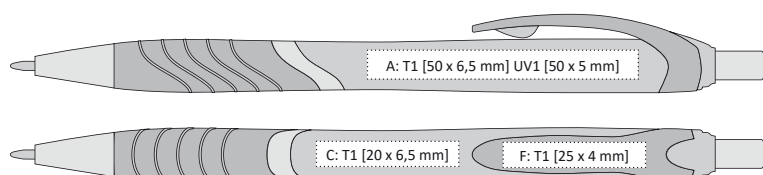

PEINA

PEINA | 1120825 | 7,90 Kč | 0,33 €

PLASTOVÁ PROPISKA S BAREVNÝM TĚLEM A GUMOVÝM ÚCHOPEM

141 x 10 mm

T1 A, B, C, F, G

UV1 A, B

X-20