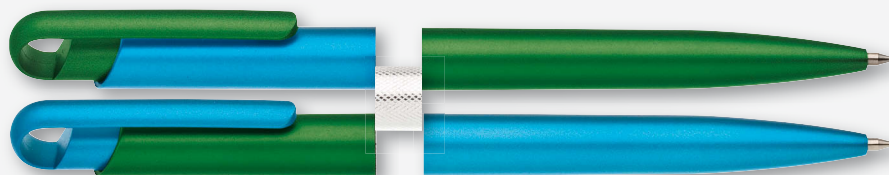

LINEA | 1110560 | 10,90 Kč | 0,45 €

PLASTOVÁ PROPISKA S CHROMOVÝMI DOPLŇKY

- 142 x 11 mm
- T1 A, B, C, F, G
- UV1 A, B
- S1 C
- velkoobsahová

FIROL

Evergreen
CLASSICS SINCE 2013

FIROL COMBINATION

55x2

VARIACE BAREV