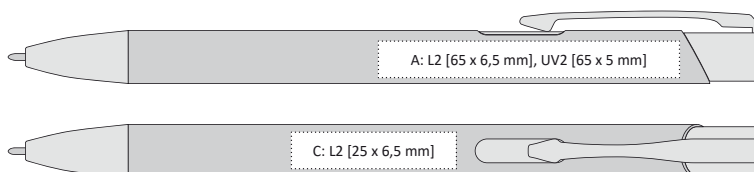

MIKROHROT

VALMI SOFT SG | 1201314 | 19,90 Kč | 0,81 €

KOVOVÁ PROPISKA S POGUMOVANÝM POVRCHEM
A BAREVNÝM LASEREM V BARVĚ DOPLŇKŮ

 140 x 10 mm

 hliník

 L2 [lesklý zlatý]  A, B, C, G

UV2  A, B

 X20 – semigel s mikrohrotem 0,5 mm 