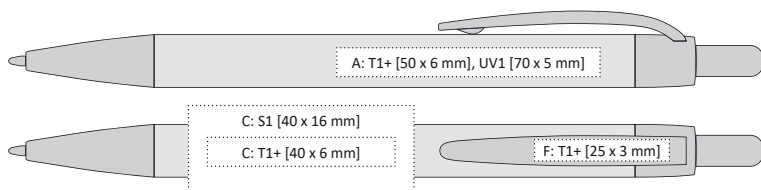

VIRON METALIC

RECYKLOVANÝ PAPÍR

VIRON METALIC | 1117956 | 6,50 Kč | 0,27 €

PROPISKA Z RECYKLOVANÉHO PAPÍRU S BAREVNÝMI DOPLŇKY

- recyklovaný papír, plast
- 140 x 10 mm
- T1+ A, B, C, F, G
- UV1 A, B
- S1 C
- X-20 [103 mm]