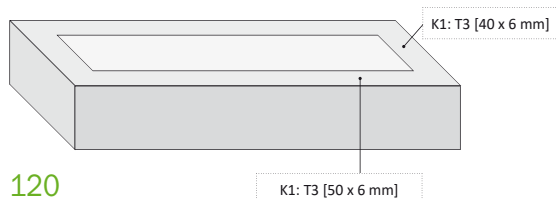

91

GINALI

STRANA 113

MAGIC
laser

TORICO

STRANA 112

GINALI BLACK PLUS | 1203090 | 129 Kč | 5,40 €

GINALI GREY PLUS | 1203095 | 129 Kč | 5,40 €

KOVOVÁ PROPISKA V DÁRKOVÉ KRABÍČCE
S PRŮHLLEDNÝM OKÉNKEM

- papír, samet, PVC
- 175 x 50 x 23 mm
- T3 K1
- 1/25

PROPISKA V SADĚ

- 136 x 11 mm
- mosaz
- L2 [barevný lesklý dle doplňku]
- A, B, C, D, E, G

120

TORICO SET | 1921027 | 105 Kč | 4,40 €

DÁRKOVÝ SET S PROPISKOU A ROLLEREM V ČERNÉ KRABÍČCE

- černý papír
- 162 x 60 x 23 mm
- T3 K1
- UVS K1
- 20/100

PROPISKA A ROLLER V SADĚ

- 140 x 11 mm
- hliník
- L1 [stříbrný] A, B, C, G | UV2 A, B, D, E
- T2+ [max. 2 barvy] A, B, C, G