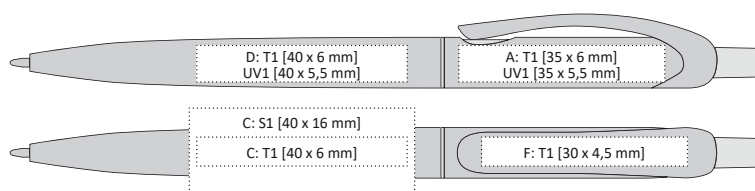

CARRE

Zig-Zag
STYLE

SQUARE

CARRE | 1111290 | 9,50 Kč | 0,39 €

PLASTOVÁ PROPISKA SE ČTVERCOVÝM PROFIEM

- 140 x 10 mm
- T1 A, B, G, F
- UV1 A, B
- UV2 F

velkoobsahová 

FLORI^{SG}