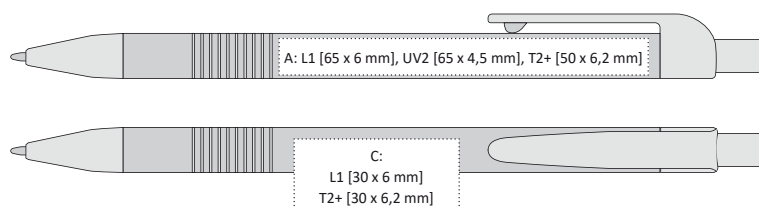

KOVOVÁ PROPISKA S LESKLÝM POVRCHEM A OZDOBNÝMI PROUŽKY

- 140 x 9 mm
- hliník
- L1 [stříbrný] ☐ A, B, C, G
- ☐ T2+ [max. 2 barvy] ☐ A, B, C, G
- ☐ UV2 ☐ A, B
- ☒ X-20