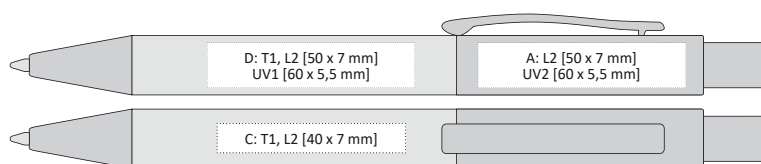

- korek, kov, plast, papír
- 140 x 11 mm
- T1 A, B, C, G
- UV2 A, B
- velkoobsahová

APULI SOFT

APULI SOFT | 1201670 | 18,90 Kč | 0,77 €

BAMBUSOVÁ PROPISKA S KOVOVOU POGUMOVANOU HORNÍ ČÁSTÍ

- bambus, kov, plast
- 143 x 11 mm
- T1 C, D, E
- L2 [šedý] A, B, G
- UV1 D, E
- UV2 A, B
- X-20 (112,5 mm)