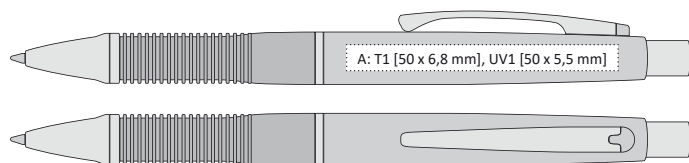

PRIOLA

PRIOLA MP
STRANA 28

PRIOLA | 1120130 | 10,90 Kč | 0,45 €

PLASTOVÁ PROPISKA S ČERNÝM ÚCHOPEM

138 x 11 mm

T1 A, B, G

UV1 A, B

X-20