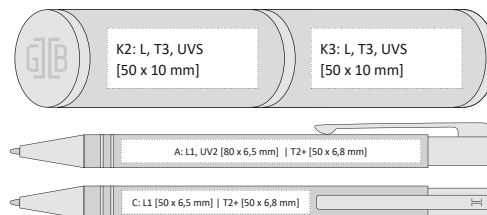

TUBLA

TUBLA | 1230130 | 65 Kč | 2,70 €

DÁRKOVÝ SET S PROPISKOU V KOVOVÉ KRABÍČCE

- hliník | 149 x Ø 24 mm
- L1 [stříbrný] K2, K3
- T3 K2, K3
- UVS K2, K3
- 50/200

PROPISKA

- 140 x 10 mm
- hliník
- T2+ [max. 2 barvy], A, B, C, G
- L1 [stříbrný] A, B, C, G
- UV2 A, B