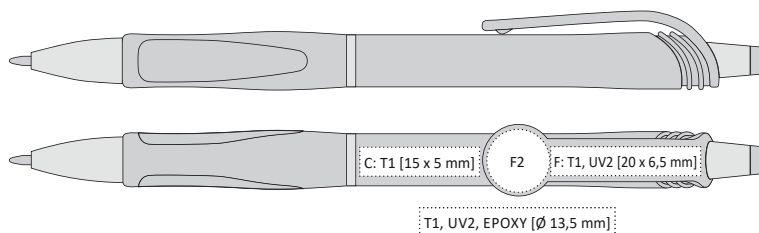

COLO

COLO | 1180118 | 9,50 Kč | 0,40 €

PLASTOVÁ PROPISKA S TVAROVANÝM KLIPEM

142 x 11 mm

T1 C, F, F2, G

UV2 F, F2

epoxy: F2 | minimální odběr 100 ks

X-20