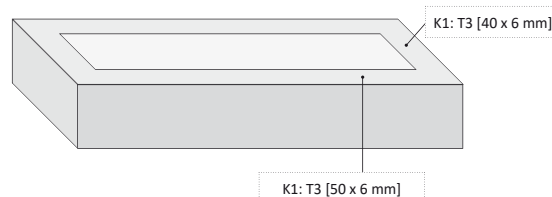

TUBLA

TUBLA | 1230130 | 65 Kč | 2,70 €

DÁRKOVÝ SET S PROPISKOU V KOVOVÉ KRABÍČCE

- hliník | 149 x Ø 24 mm
- L1 [stříbrný] K2, K3
- T3 K2, K3
- UVS K2, K3
- 50/200

PROPISKA

- 140 x 10 mm
- hliník
- T2+ [max. 2 barvy], A, B, C, G
- L1 [stříbrný] A, B, C, G
- UV2 A, B