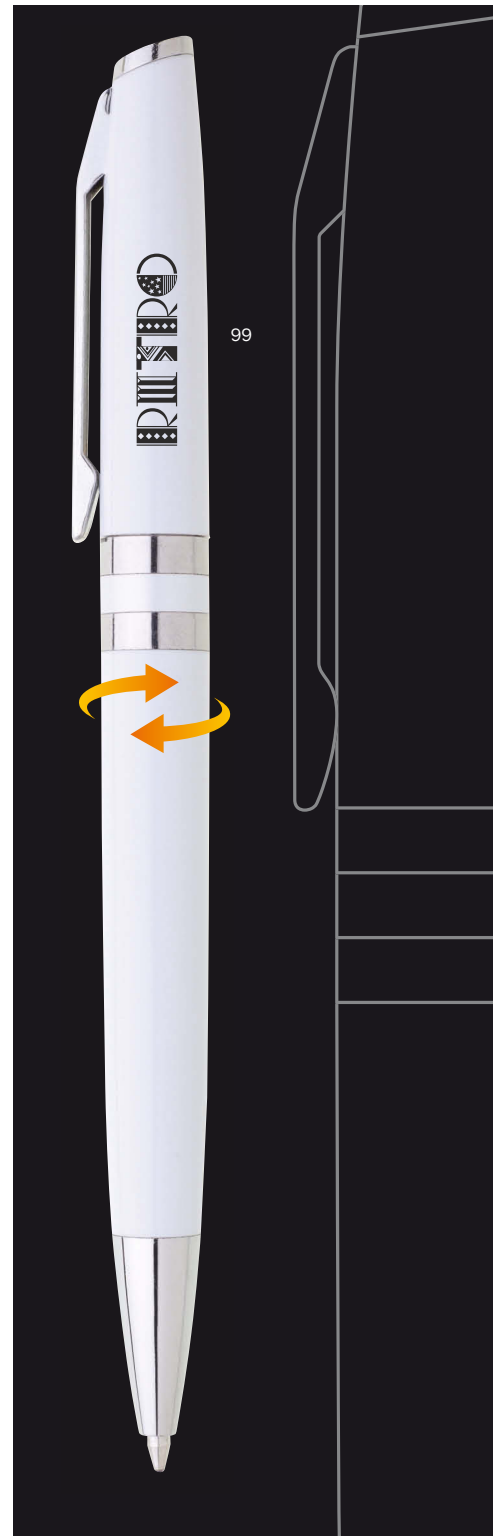

ROTATE

RITRO

99

80

80

99

ROTATE | 1150310 | 4,90 Kč | 0,20 €

PLASTOVÁ PROPISKA S OTOČNÝM MECHANISMEM