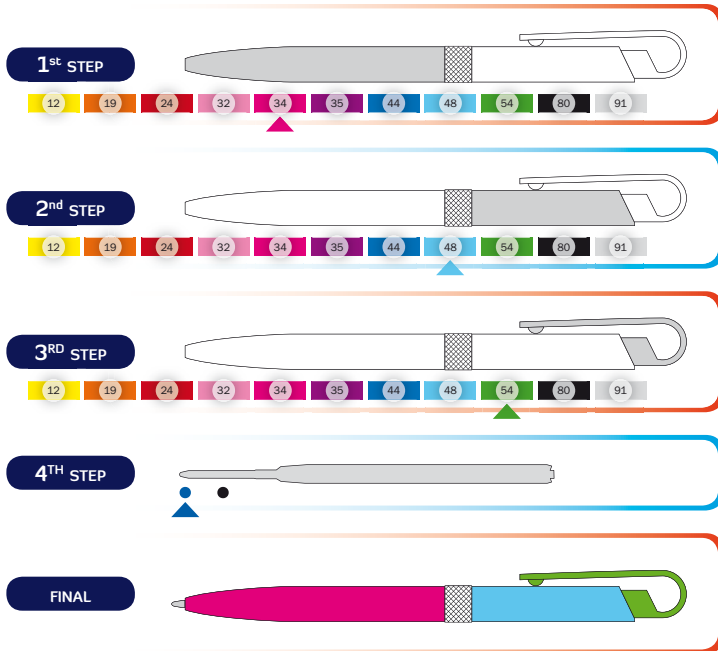

FREESTYLE COMBINATION