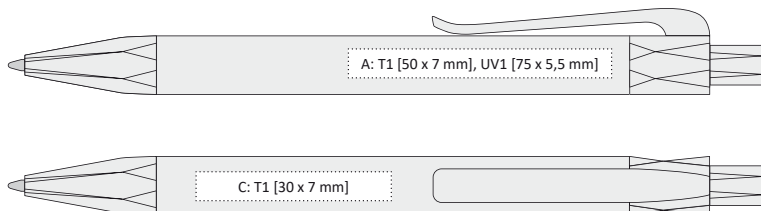

MARCI

MARCI | 1101070 | 10,90 Kč | 0,45 €

PROPISKA Z KUKUŘIČNÉHO PLA PLASTU
ZNAČENÍ "CORN PLA" JE SOUČÁSTÍ PRODUKTU

- kukuřičné PLA
- 140 x 11 mm
- T1 A, B, C, G
- UV1 A, B
- velkoobsahová