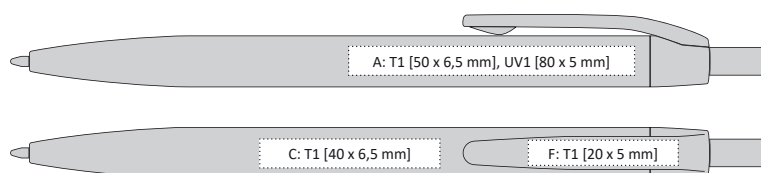

*LIDO | 1155390 | 3,50 Kč | 0,14 €

PLASTOVÁ PROPISKA S BAREVNÝM KLIPEM

☑ 138 x 10 mm

☑ T1 ☑ A, B, C, F, G

UV1 ☑ A, B

☑ X-20 [115 mm]

LORE

LORE