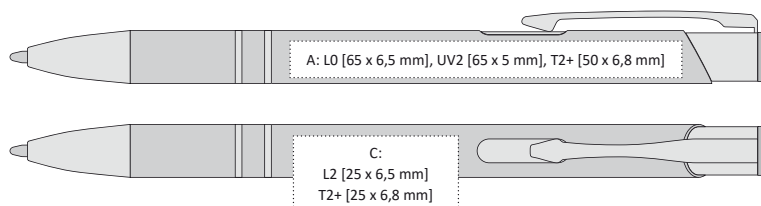

KOVOVÁ PROPISKA S BAREVNÝM LASEREM V BARVĚ DOPLŇKU

- ☒ 140 x 10 mm
- ☒ hliník
- ☒ L2 [barevný lesklý] ☒ A, B, C, G
  T2+ [max. 2 barvy] ☒ A, B, C, G
- ☒ UV2 ☒ A, B
- ☒ velkoobsahová