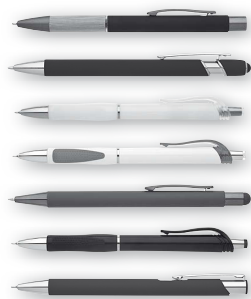

SEMIGELOVÉ PROPISKY

NÁZEV	KÓD	Kč	EUR	STR.
DORIO SOFT SG	1212855	18,90	0,77	15
ELLA SOFT SG	1211377	21,50	0,88	86
FLORI SG	1180116	9,90	0,40	63
RANE SG	1180111	8,90	0,37	65
ROGET SOFT SG	1212858	19,90	0,83	89
SALA SG	1180112	8,90	0,37	67
VALMI SOFT SG	1201314	19,90	0,81	93