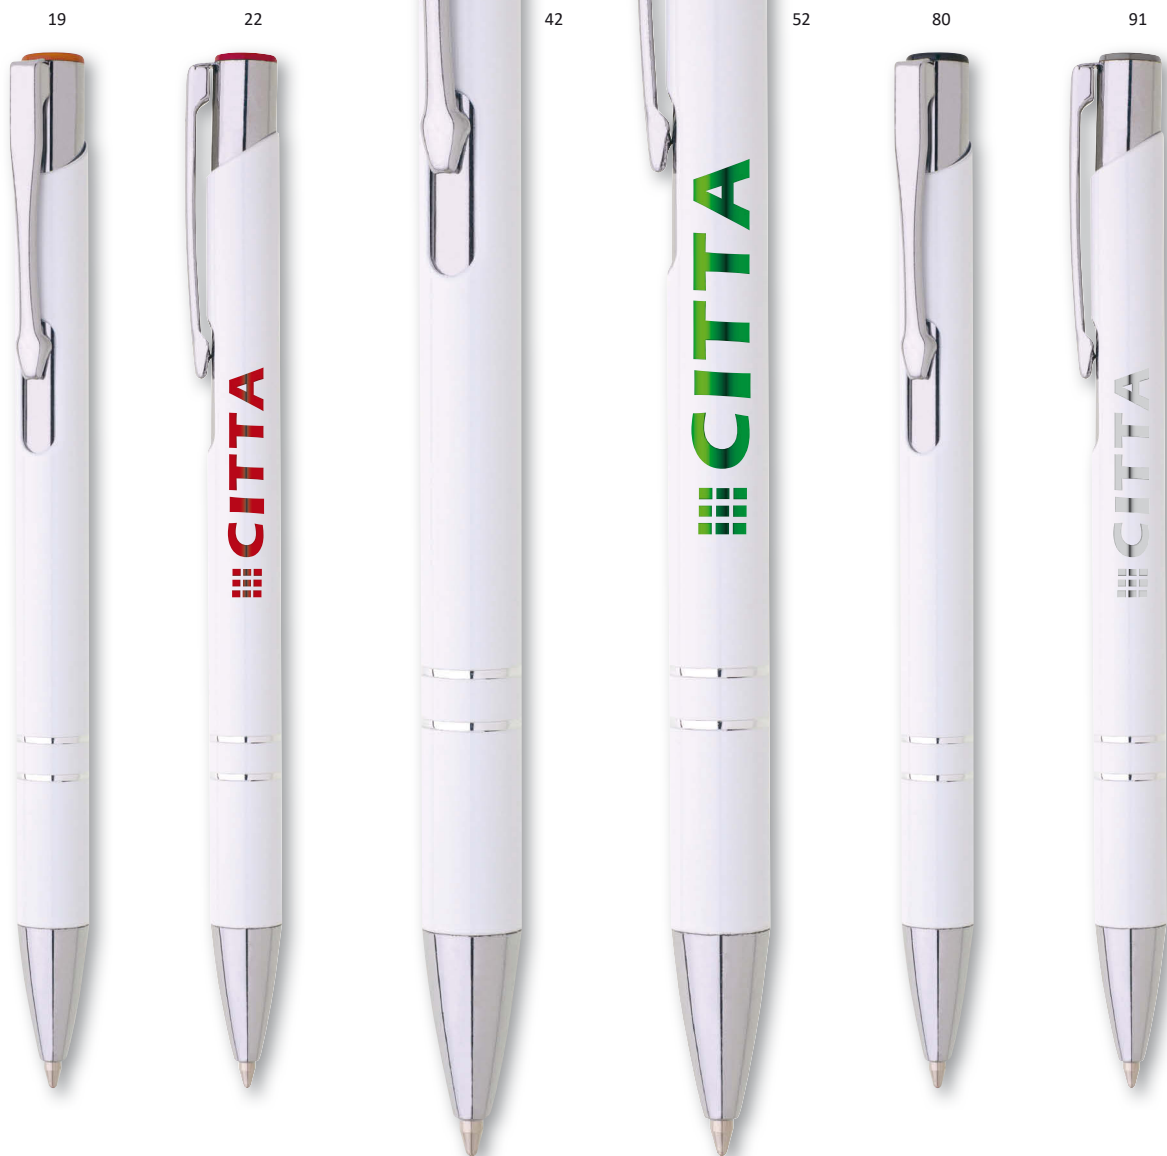

T2+ [max. 2 barvy] ☒ A, B, C, G

UV2 ☒ A, B

☒ velkoobsahová

CITTA

MAGIC
laser

CITTA SET

STRANA 121

CITTA | 1201318 | 16,90 Kč | 0,69 €