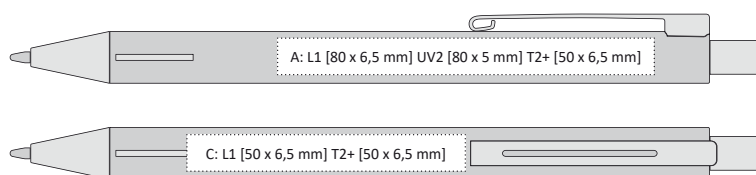

KOVOVÁ PROPISKA S JEMNĚ RÝHOVANÝM POVRCHEM

140 x 10 mm

hliník

L1 [stříbrný] A, B, C, G

T2+ [max. 2 barvy] A, B, C, G

UV2 A, B

velkoobsahová

LUCEN^{SOFT}