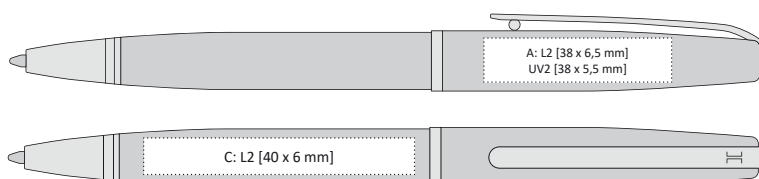

BP: velkoobsahová

RP: keramická

GINALI GREY | 1203085 | 89 Kč | 3,70 €

GINALI BLACK | 1203080 | 89 Kč | 3,70 €

KOVOVÁ PROPISKA S BAREVNÝM LASEREM V BARVĚ DOPLŇKŮ

- 136 x 11 mm
- mosaz
- L2 [barevný lesklý dle doplňku] A, B, C, D, E, G
- UV2 A, B, D, E
- T2+ A, B, C, D, E, G
- velkoobsahová, kov